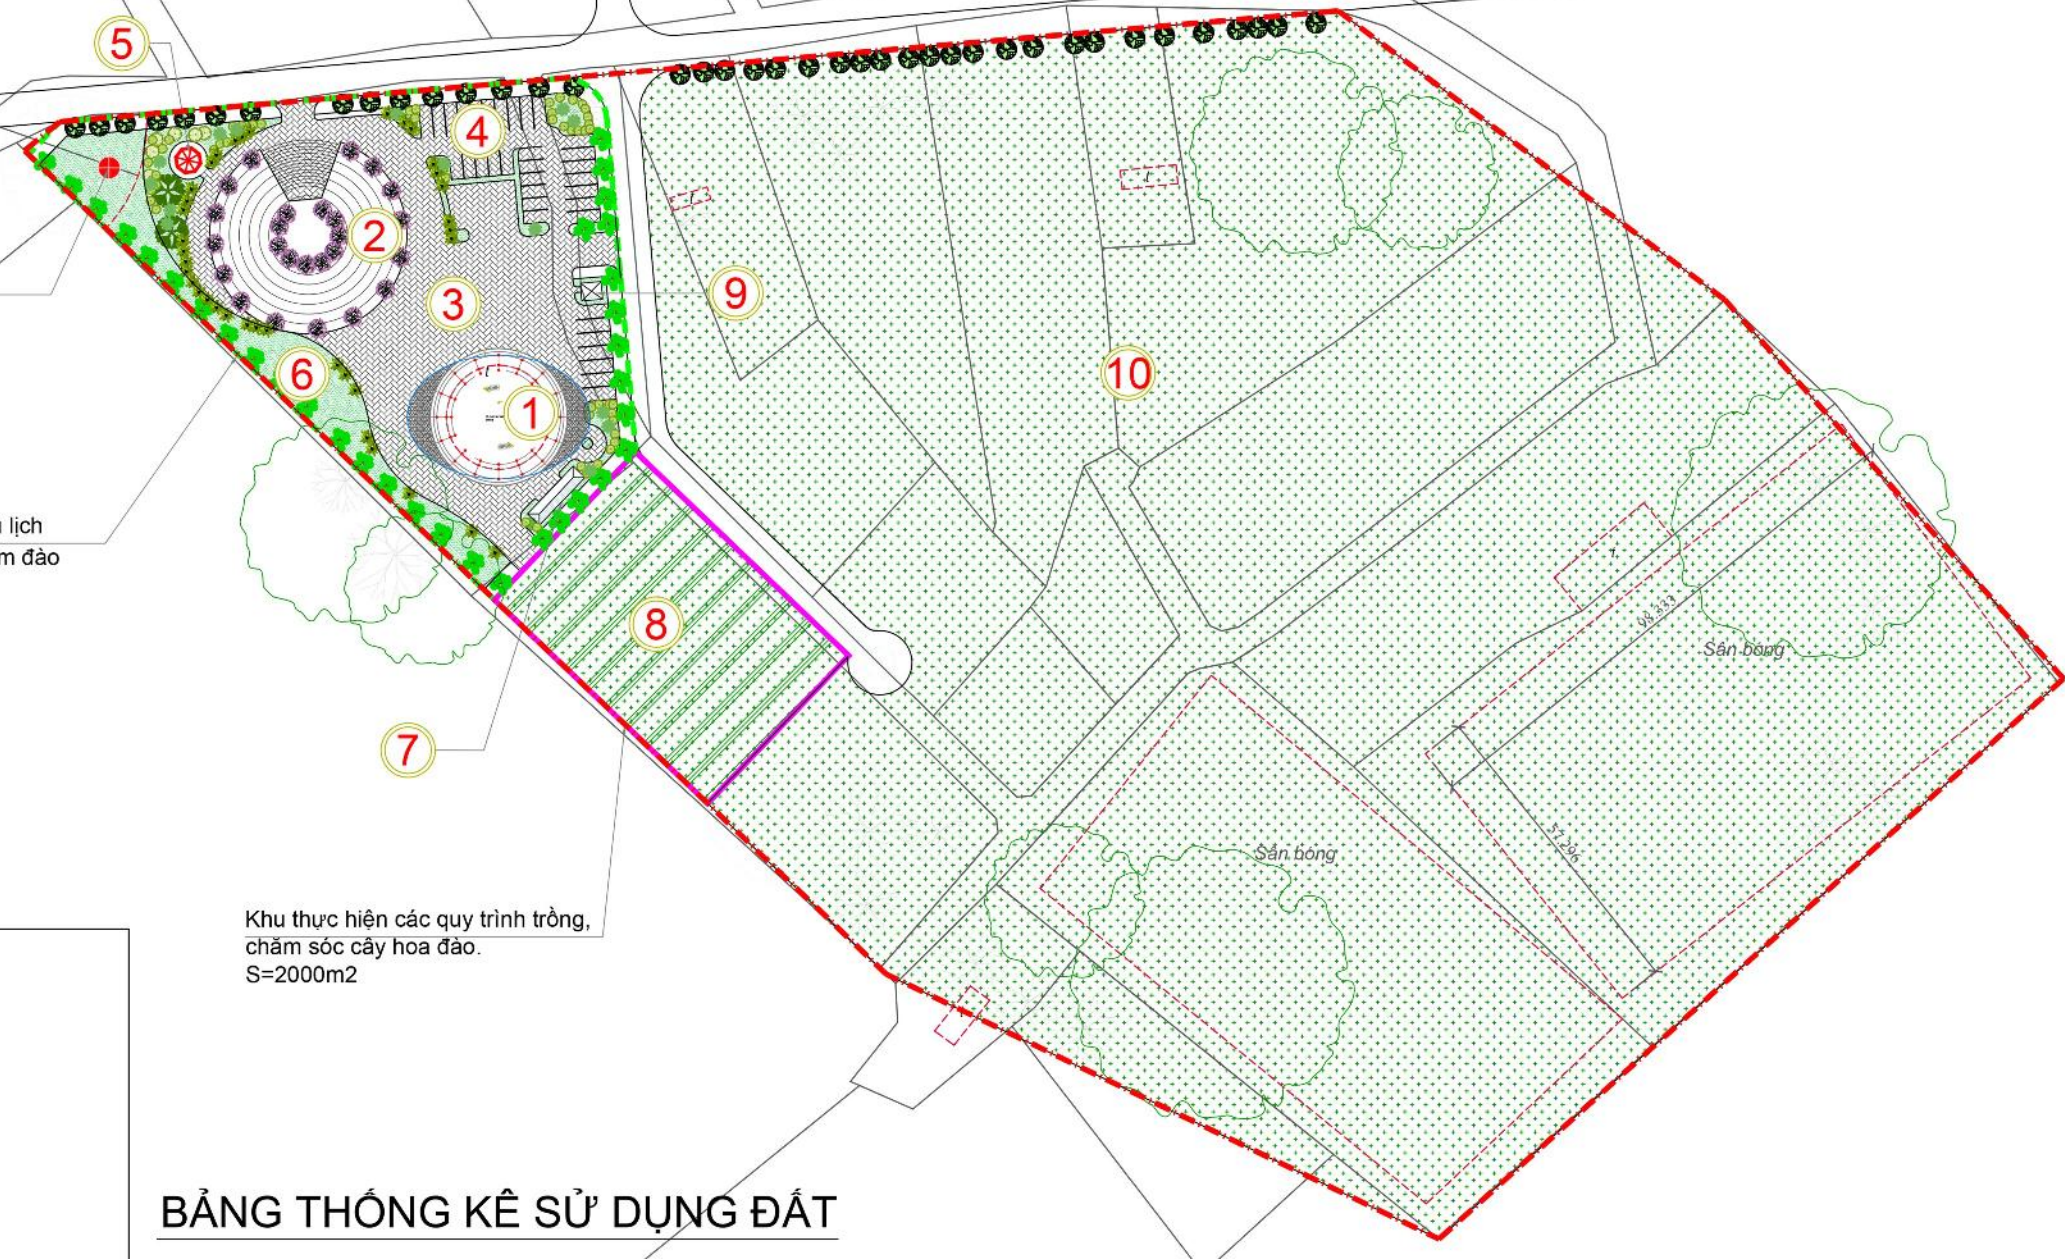

HẠNG MỤC - WORK
KIẾN TRÚC

BẢN VẼ - DRAWING TITLE
MẶT BẰNG TỔNG THỂ CÔNG TRÌNH

CHỦ NHIỆM DỰ ÁN - PROJECT MANAGER
 KTS. DƯƠNG THỊ THANH VÂN

CHỦ TRÌ - CHIEF DESIGNER
 KTS. DƯƠNG THỊ THANH VÂN

THIẾT KẾ - DESIGNED BY
 KTS. NGUYỄN NAM THẮNG

VẼ - DRAWN BY
 KTS. NGUYỄN NAM THẮNG

QUẢN LÝ KT - CHECKED BY
 KTS. NGUYỄN DANH VINH

GIẢI ĐOẠN PHASE	SỐ HỢP ĐỒNG PROJECT NO	NGÀY-DATE
T.K.B.V.T.C EXECUTING DESOIGN	...	06-2017
TỈ LỆ - SCALE	HIỆU CHỈNH REVISION	SỐ BẢN VẼ DRAWING NO
...	...	KT-01

Khu thực hiện các quy trình trồng, chăm sóc cây hoa đào.
 S=2000m2

CHÚ THÍCH:

- 1 NHÀ CỘNG ĐỒNG
- 2 ĐÀO TRUNG BÀY ĐÀO
- 3 SÂN CHƠI
- 4 BÃ ĐẬU XE
- 5 CHỖ NGHỈ
- 6 CÂY XANH CẢNH QUAN
- 7 NHÀ KỸ THUẬT
- 8 KHU THỰC HIỆN QUY TRÌNH TRỒNG, CHĂM SÓC CÂY ĐÀO
- 9 NHÀ BẢO VỆ
- 10 KHU VỰC TRỒNG CÁC LOẠI CÂY CẢNH VƯỜN ĐÀO TRUYỀN THỐNG THIẾT KẾ MÔ HÌNH TIỂU CẢNH PHỤC VỤ THAM QUAN DỤC LỊCH

TỔNG MẶT BẰNG

NHÀ TRƯNG BÀY

MB TANG 1

NHÀ TRƯNG BÀY

MB TANG 2

NHÀ TRƯNG BÀY

NHÀ TRƯNG BÀY ĐÀO

NHÀ TRƯNG BÀY