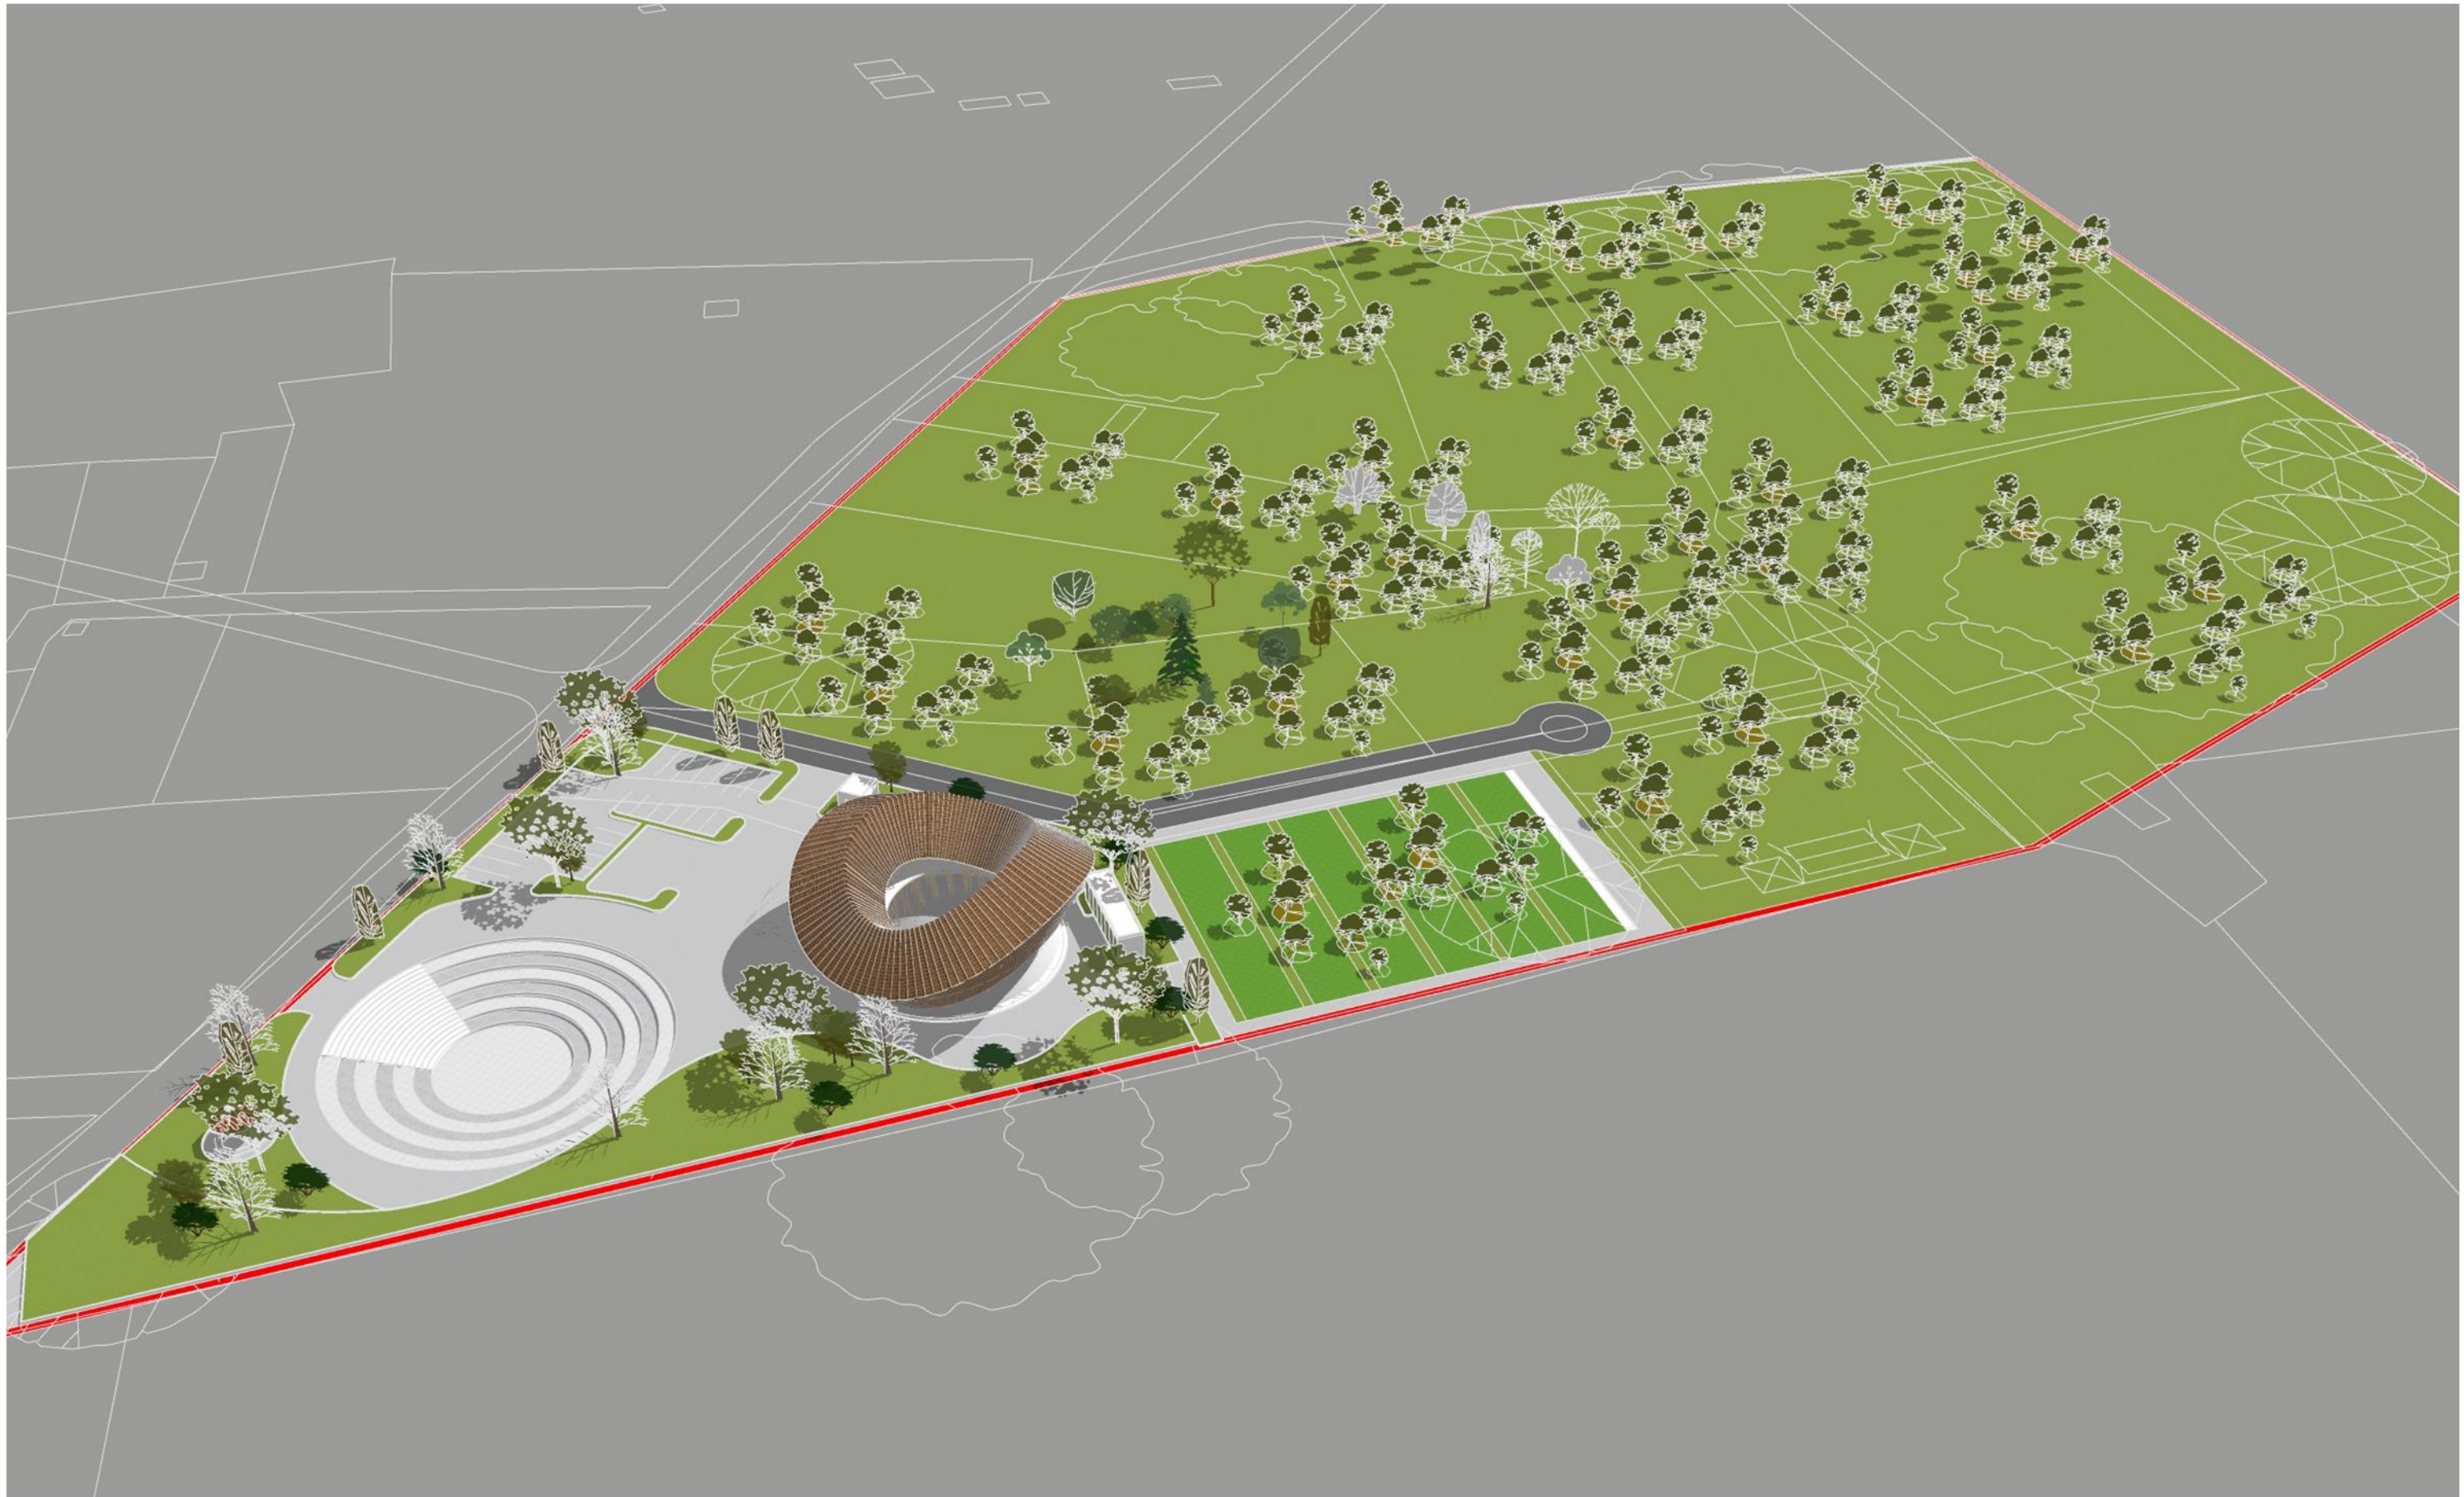

Khu thực hiện các quy trình trồng, chăm sóc cây hoa đào.
 S=2000m2

CHÚ THÍCH:

- 1 NHÀ CỘNG ĐỒNG
- 2 ĐÀO TRUNG BÀY ĐÀO
- 3 SÂN CHƠI
- 4 BÃ ĐẬU XE
- 5 CHỖ NGHỈ
- 6 CÂY XANH CẢNH QUAN
- 7 NHÀ KỸ THUẬT
- 8 KHU THỰC HIỆN QUY TRÌNH TRỒNG, CHĂM SÓC CÂY ĐÀO
- 9 NHÀ BẢO VỆ
- 10 KHU VỰC TRỒNG CÁC LOẠI CÂY CẢNH VƯỜN ĐÀO TRUYỀN THỐNG THIẾT KẾ MÔ HÌNH TIỂU CẢNH PHỤC VỤ THAM QUAN DỤC LỊCH

BẢNG THỐNG KÊ SỬ DỤNG ĐẤT

STT	KHU CHỨC NĂNG	DIỆN TÍCH (M2)	TỶ LỆ (%)
1	NHÀ CỘNG ĐỒNG	490.87	6.1
2	ĐÀO TRUNG BÀY ĐÀO	1017.87	12.6
3	SÂN CHƠI	2718.17	33.5
4	KHU THAM QUAN, DU LỊCH, TRƯNG BÀY SẢN PHẨM ĐÀO	452.37	5.6
5	CHỖ NGHỈ	38.48	0.5
6	CÂY XANH CẢNH QUAN	1339.12	16.5
7	NHÀ KỸ THUẬT	36	0.4
8	NHÀ BẢO VỆ	12	0.1
	TỔNG	6104.88	
9	KHU THỰC HIỆN QUY TRÌNH TRỒNG, CHĂM SÓC CÂY HOA ĐÀO	2000	24.7
	TỔNG	8104.88	100.0

TỔNG MẶT BẰNG

NHÀ TRƯNG BÀY

MB TANG 1

NHÀ TRƯNG BÀY

MB TANG 2

NHÀ TRƯNG BÀY

NHÀ TRƯNG BÀY ĐÀO

NHÀ TRƯNG BÀY