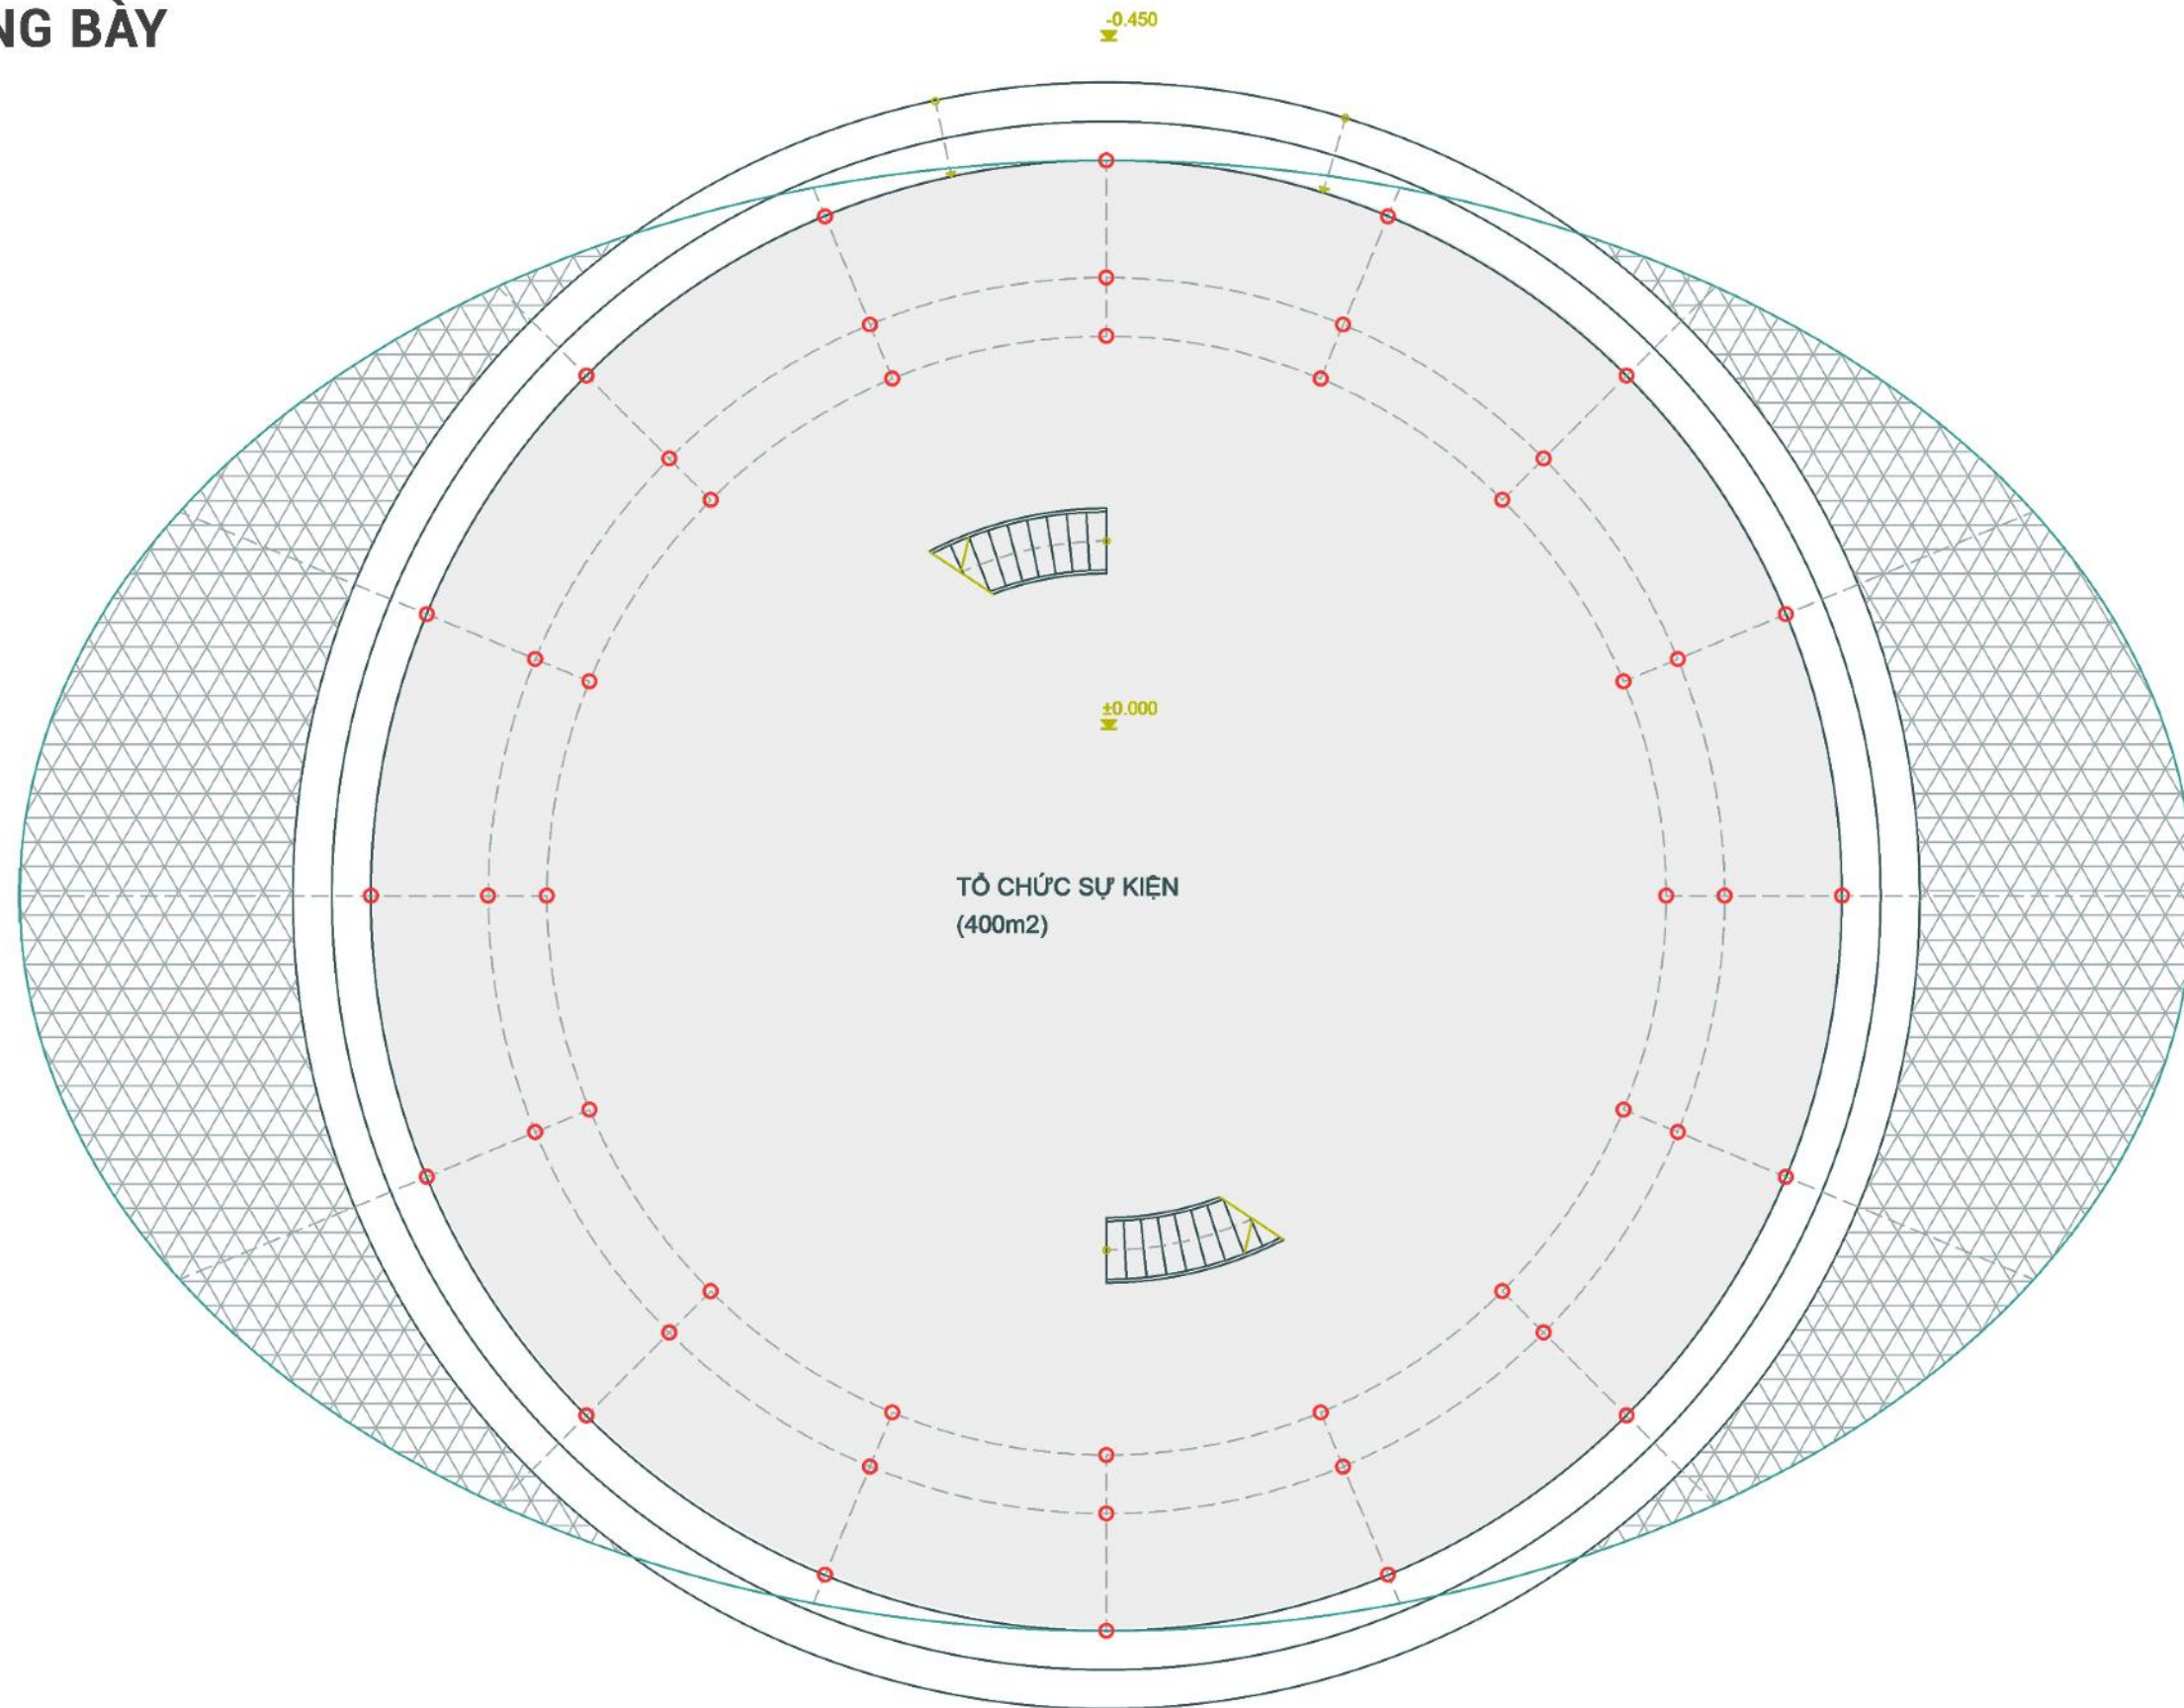

Khu thực hiện các quy trình trồng, chăm sóc cây hoa đào.
 S=2000m2

CHÚ THÍCH:

- 1 NHÀ CỘNG ĐỒNG
- 2 ĐÀO TRUNG BÀY ĐÀO
- 3 SÂN CHƠI
- 4 BÃ ĐẬU XE
- 5 CHỖ NGHỈ
- 6 CÂY XANH CẢNH QUAN
- 7 NHÀ KỸ THUẬT
- 8 KHU THỰC HIỆN QUY TRÌNH TRỒNG, CHĂM SÓC CÂY ĐÀO
- 9 NHÀ BẢO VỆ
- 10 KHU VỰC TRỒNG CÁC LOẠI CÂY CẢNH VƯỜN ĐÀO TRUYỀN THỐNG THIẾT KẾ MÔ HÌNH TIỂU CẢNH PHỤC VỤ THAM QUAN DỤC LỊCH

BẢNG THỐNG KÊ SỬ DỤNG ĐẤT

STT	KHU CHỨC NĂNG	DIỆN TÍCH (M2)	TỶ LỆ (%)
1	NHÀ CỘNG ĐỒNG	490.87	6.1
2	ĐÀO TRUNG BÀY ĐÀO	1017.87	12.6
3	SÂN CHƠI	2718.17	33.5
4	KHU THAM QUAN, DU LỊCH, TRƯNG BÀY SẢN PHẨM ĐÀO	452.37	5.6
5	CHỖ NGHỈ	38.48	0.5
6	CÂY XANH CẢNH QUAN	1339.12	16.5
7	NHÀ KỸ THUẬT	36	0.4
8	NHÀ BẢO VỆ	12	0.1
	TỔNG	6104.88	
9	KHU THỰC HIỆN QUY TRÌNH TRỒNG, CHĂM SÓC CÂY HOA ĐÀO	2000	24.7
	TỔNG	8104.88	100.0

TỔNG MẶT BẰNG

NHÀ TRƯNG BÀY

MB TANG 1

NHÀ TRƯNG BÀY

MB TANG 2

NHÀ TRƯNG BÀY

NHÀ TRƯNG BÀY ĐÀO

NHÀ TRƯNG BÀY