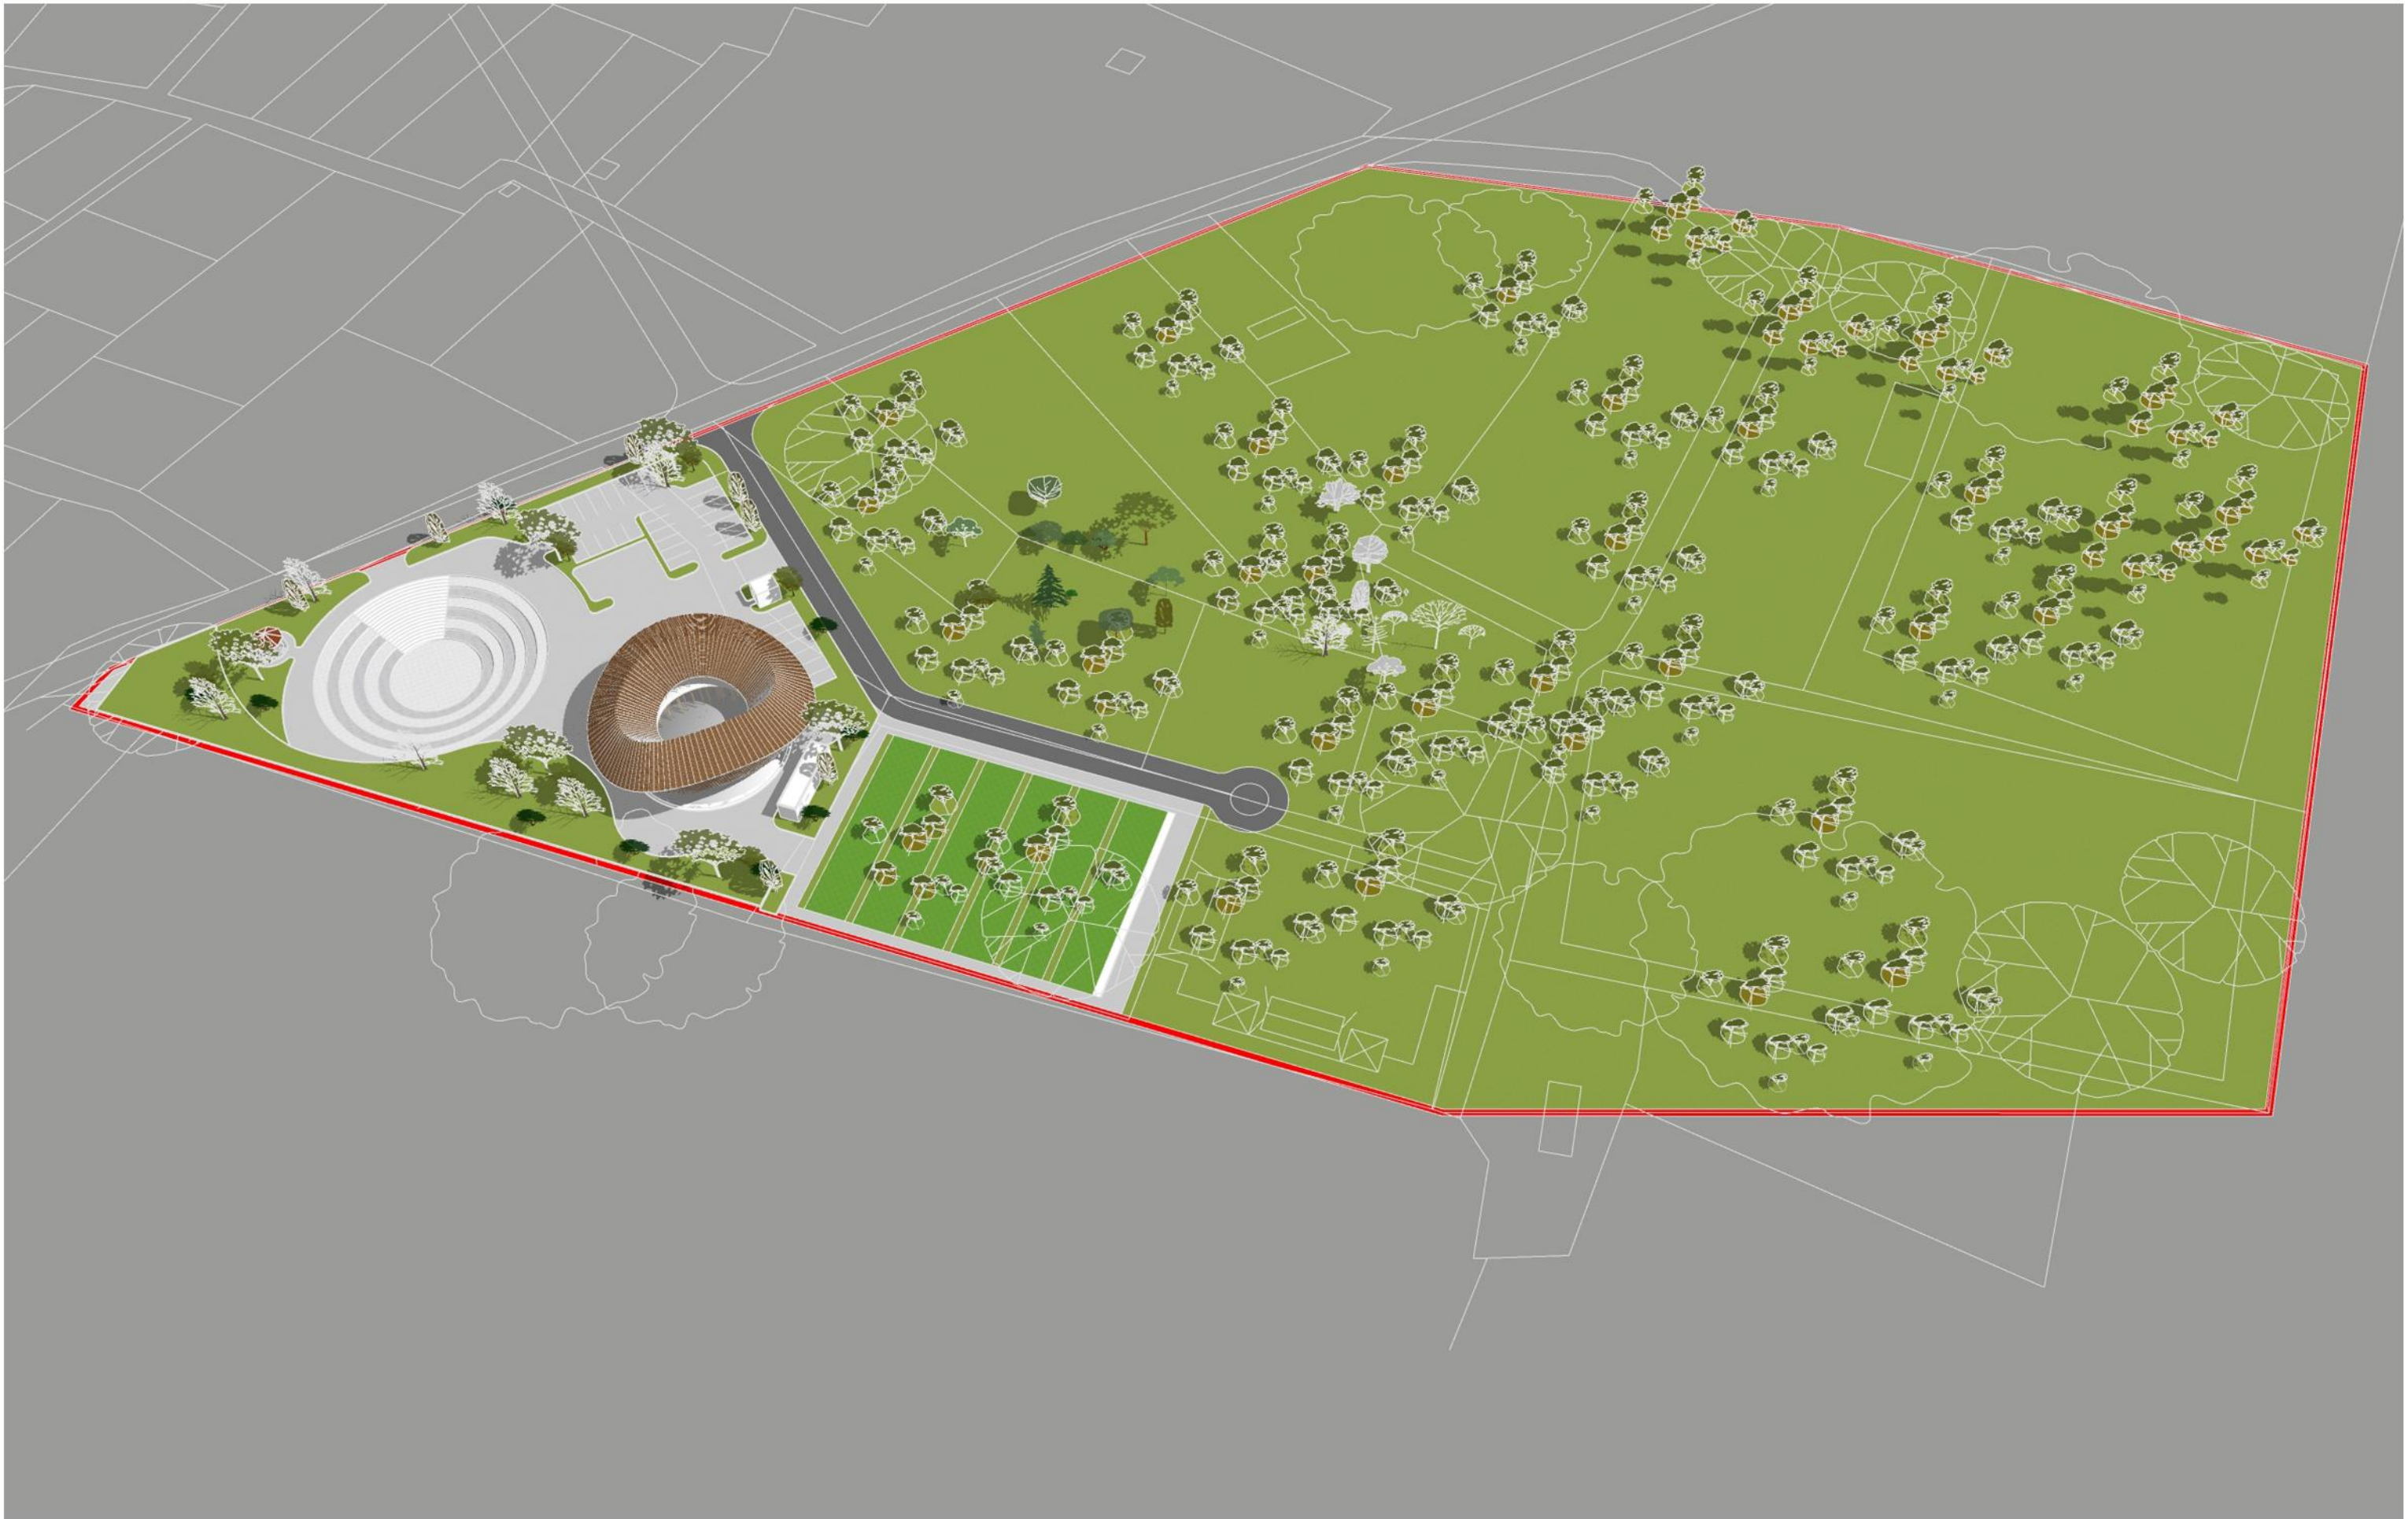

Khu thực hiện các quy trình trồng, chăm sóc cây hoa đào.
 S=2000m2

CHÚ THÍCH:

- 1 NHÀ CỘNG ĐỒNG
- 2 ĐÀO TRUNG BÀY ĐÀO
- 3 SÂN CHƠI
- 4 BÃ ĐẬU XE
- 5 CHỖ NGHỈ
- 6 CÂY XANH CẢNH QUAN
- 7 NHÀ KỸ THUẬT
- 8 KHU THỰC HIỆN QUY TRÌNH TRỒNG, CHĂM SÓC CÂY ĐÀO
- 9 NHÀ BẢO VỆ
- 10 KHU VỰC TRỒNG CÁC LOẠI CÂY CẢNH VƯỜN ĐÀO TRUYỀN THỐNG THIẾT KẾ MÔ HÌNH TIỂU CẢNH PHỤC VỤ THAM QUAN DỤC LỊCH

BẢNG THỐNG KÊ SỬ DỤNG ĐẤT

STT	KHU CHỨC NĂNG	DIỆN TÍCH (M2)	TỶ LỆ (%)
1	NHÀ CỘNG ĐỒNG	490.87	6.1
2	ĐÀO TRUNG BÀY ĐÀO	1017.87	12.6
3	SÂN CHƠI	2718.17	33.5
4	KHU THAM QUAN, DU LỊCH, TRƯNG BÀY SẢN PHẨM ĐÀO	452.37	5.6
5	CHỖ NGHỈ	38.48	0.5
6	CÂY XANH CẢNH QUAN	1339.12	16.5
7	NHÀ KỸ THUẬT	36	0.4
8	NHÀ BẢO VỆ	12	0.1
	TỔNG	6104.88	
9	KHU THỰC HIỆN QUY TRÌNH TRỒNG, CHĂM SÓC CÂY HOA ĐÀO	2000	24.7
	TỔNG	8104.88	100.0

TỔNG MẶT BẰNG

NHÀ TRƯNG BÀY

MB TANG 1

NHÀ TRƯNG BÀY

MB TANG 2

NHÀ TRƯNG BÀY

NHÀ TRƯNG BÀY ĐÀO

NHÀ TRƯNG BÀY